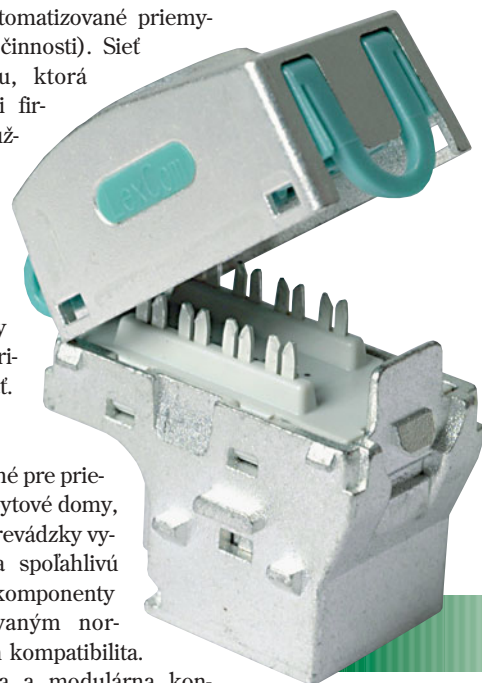

Schneider
Electric

Schneider Electric Slovakia, s. r. o.

Mgr. Mária Kartousová
Borekova 10, 821 06 Bratislava
Tel.: 02/45 52 40 10
Fax: 02/45 52 40 00

Jesenského 16, 010 01 Žilina
Tel.: 041/564 36 17
Fax: 041/564 36 16

Letná 42, 040 01 Košice
Tel.: 055/623 01 24
Fax: 055/623 01 26