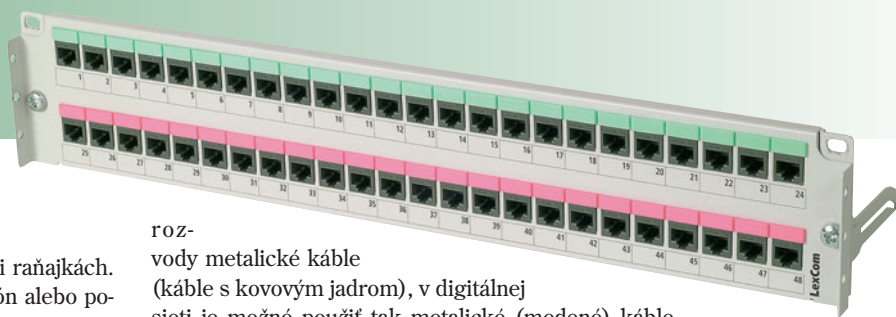

Pracovňa

Prístup k telefónu, faxu, počítaču, skeneru a tlačiarne z iných miestností vyžaduje mať k dispozícii aspoň dve dvojité zásuvky (štyri vývody).

Vstupná hala

Vo vstupnej hale sa nachádza dátový rozvádzač. Je tu výstup so zásuvkou pre telefón a voľné zásuvky pre budúce použitie.

Spáľňa

Samozrejme, aj tu musí byť telefónne pripojenie, ale tiež jeden z televízorov a možno počítač. Teda najmenej jedna zásuvka s dvomi vývodmi.

LexCom Office

LexCom Office je systém štruktúrovanej kabeláže. Bol navrhnutý tak, aby ho bolo možné prispôsobiť alebo rozšíriť v prípade zmeny požiadaviek. Každé pripájacie miesto v sieti je spojené vlastným káblom s prepájacím káblom v dátovom rozvádzači. Dátový rozvádzač obsahuje tiež telefónne panely a aktívne prvky ako sú zmiešavače alebo prepínače.

Každému pripájaciemu miestu môže byť pridelená určitá funkcia jednoduchým prepojením prepájacieho panela s telefónnym panelom alebo výstupnými portmi aktívnych prvkov. Takto je možné rýchlo meniť funkciu jednotlivých pripájacích miest.

Všetky pripájacie miesta v sieti sú rovnakého typu (RJ 45) a zodpovedajú medzinárodným normám. Je teda možné použiť ich na akýkoľvek účel.

Sieť pre analógový a digitálny režim

Štávanie parametre siete na prenos informácií sú dôležitým aspektom života súčasnej spoločnosti. Analógová telefónna sieť využíva pre

rozvody metalické káble (káble s kovovým jadrom), v digitálnej sieti je možné použiť tak metalické (medené) káble, ako aj optické káble. Bez ohľadu na typ káblov musí byť sieť schopná prenášať hovorené slovo i dáta ku každému pracovisku v požadovanej kvalite. Musí zaistiť všetky druhy elektronickej prevádzky a byť otvorená pre všetky ostatné systémy (napríklad riadiace systémy pre automatizované priemyselné alebo stavebné činnosti). Sieť predstavuje platformu, ktorá každému pracovníkovi firmy poskytuje svoje služby, a tak mu uľahčuje a zefektívňuje prácu.

Štruktúrované siete LexCom Office všetky tieto požiadavky spĺňajú a v prípade potreby je ich možné ľahko prispôbiť a rozširovať.

Aplikácie

Siete LexCom sú vhodné pre priemyselné firmy, školy, bytové domy, nemocnice alebo iné prevádzky vyžadujúce intenzívnu a spoľahlivú komunikáciu. Všetky komponenty zodpovedajú požadovaným normám a je zaručená ich kompatibilita. Jednoznačná štruktúra a modulárna konštrukcia umožňujú jednoduchú inštaláciu, prevádzku a údržbu. So systémom LexCom Office možno vytvoriť jednoducho a spoľahlivo štruktúrovanú kabeláž zaisťujúcu prevádzku na metalických i optických kábloch.