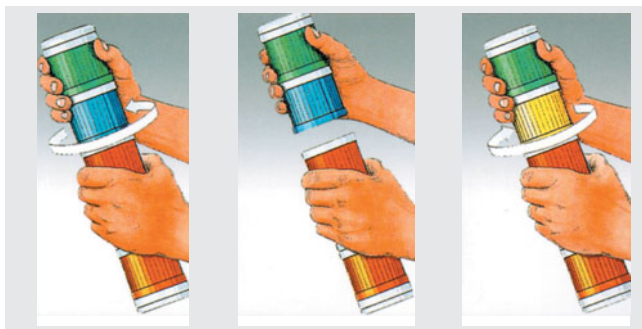

Svetelné stĺpce majú využitie vo všetkých oblastiach výrobných/montážnych procesov. Sú to modulárne, flexibilné a výkonné signalizačné zariadenia.

Signalizujú farbou, intenzitou svetla a časom zasvietenia a dávajú optickú, resp. zvukovú informáciu o stave tak, aby bolo možné včas zasiahnuť, a tak sa vyvarovať prípadného nebezpečenstva.

K dispozícii sú dva varianty svetelných stĺpcov:

1. modul Signal 50,
2. modul Signal 70.

Ľahko ovládateľný bajonetový uzáver zabezpečuje ľahkú, bezproblémovú a bezpečnú výmenu svetelného modulu na ktorejkoľvek pozícii.