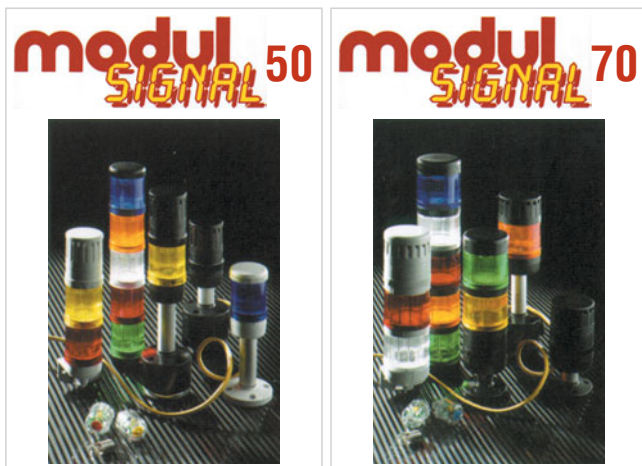

Svetelné stĺpce majú využitie vo všetkých oblastiach výrobných/montážnych procesov. Sú to modulárne, flexibilné a výkonné signalizačné zariadenia.

Signalizujú farbou, intenzitou svetla a časom zasvietenia a dávajú optickú, resp. zvukovú informáciu o stave tak, aby bolo možné včas zasiahnuť, a tak sa vyvarovať prípadného nebezpečenstva.

K dispozícii sú dva varianty svetelných stĺpcov:

1. modul Signal 50,
2. modul Signal 70.

Ľahko ovládateľný bajonetový uzáver zabezpečuje ľahkú, bezproblémovú a bezpečnú výmenu svetelného modulu na ktorejkoľvek pozícii.

Svetelné moduly a puzdrá sú vyrobené z polykarbonátu odolnému voči nárazu. Svetelné moduly sú k dispozícii vo vyhotoveniach v šiestich farbách, puzdrá v dvoch farbách. Do jedného stĺpca možno osadiť až 5 modulov.