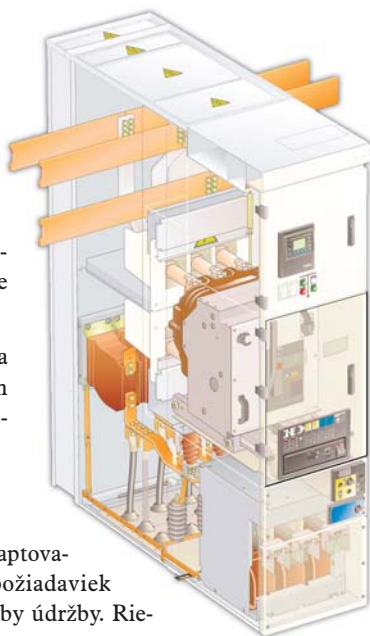

Vn rozvádzač MCset Merlin Gerin - nové modulové riešenie pre primárne vn rozvodne

Schneider Electric ponúka vn rozvádzač MCset Merlin Gerin spĺňajúci všetky požiadavky na distribúciu elektrickej energie od 1 do 24 kV.

Je to rozvádzač do vnútorného prostredia typu Metal Clad, určený pre sekcie vv/vn a vysokovýkonné vn/vn rozvodne. Je vhodný na všetky typy aplikácií:

- pomocné rozvodne elektrární,
- priemyselné rozvodne.

Tento rozvádzač poskytuje modulové a adaptovateľné riešenia podľa špecifických požiadaviek zákazníka, pričom výrazne redukuje potreby údržby. Riešenie ponúka:

- zabezpečenie kontinuity dodávky elektrickej energie,
- zvýšenie bezpečnosti pre obsluhu a údržbu,
- optimalizáciu investícií počas životnosti rozvodne,
- možnosť integrácie vášho vn rozvádzača do monitorovacieho a ovládacieho systému.

Rozvádzač MCset Merlin Gerin je výsledkom mnohoročných skúseností s potrebou prevádzkovania sietí s vysokým stupňom spoľahlivosti a bezpečnosti. Pri vývoji tohto rozvádzača sa zohľadnili tri kľúčové požiadavky prevádzkovateľov:

Spoľahlivosť

- vykonali sa typové skúšky pre každú výkonovú úroveň pre celý rad MCset,
- návrh, výroba a testovanie sa vykonali v súlade s normou ISO 9000,
- použili sa 3D modelovacie metódy na skúmanie elektrického poľa.

Jednoduchosť

- jeho užívateľské rozhranie je zrozumiteľné pre každého,
- má blokovania a uzamykania, ktoré zabraňujú chybným manipuláciám obsluhy,
- ochranná jednotka Sepam Merlin Gerin umožňuje vyhľadávanie informácií priamo na mieste bez ďalších prídavných zariadení,
- údržba je limitovaná na jednoduché rutinné prevádzkové kontroly, čistenie a mazanie častí každých 5 až 10 rokov,
- ľahká inštalácia vďaka identickým rozmerom pre každý typ skrine a možná inštalácia oproti stene.

Bezpečnosť

- všetky prevádzkové operácie sa uskutočňujú spredu vrátane prístupu ku káblom a pripojeniam,
- zasúvanie a vysúvanie spínacieho zariadenia je možné iba pri zatvorených dverách,
- indikátor prítomnosti napätia je umiestnený na prednom paneli funkčnej jednotky,
- uzemňovač má vypínaciu schopnosť,
- jedna jednoduchá antireflexná kľuka, ktorá je použiteľná pri všetkých operáciách na rozvádzači,
- odolnosť voči vnútornému oblúku pre každú funkčnú jednotku.

MCset čerpá výhody z nahromadených skúseností z výroby vn zariadení Merlin Gerin: viac ako 100 000 funkčných jednotiek, 200 000 vn vypínačov a 300 000 digitálnych ochrán po celom svete. Na Slovensku sa tieto rozvádzače nachádzajú v prevádzkach U. S. Steel v Košiciach, SCP Ružomberok a PSA Peugeot – Citroën v Trnave.