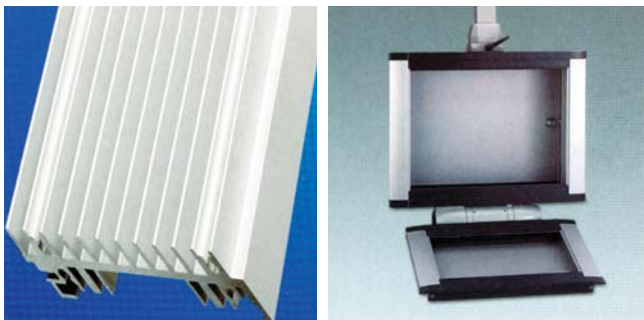

IP 65 – pre vašu istotu

V krytí IP 65 sa skrine dodávajú štandardne. Vyššie krytie je možné podľa požiadaviek zákazníka.

Prajete si hlbší, vyšší a širší?

Žiaden problém

Vďaka flexibilnému dizajnu sa dajú expanzné profily spájať podľa vašej potreby. Hliníkové rámové profily 52, 80, 140, 200 a 290 mm môžu byť spájané s expanznými profilmi 68, 126 a 228, a to v rozsahu hĺbky od 52 až do 646 mm. Potrebná šírka či výška sa takisto získa kombináciou rámových dielov.

Ďalší možný výber:

- zapustené vyklápacie zadné dvere,
- nastaviteľný ako zadné dvere,
- rámový diel ako predné dvere,
- odmontovateľné predné alebo zadné dvere pri použití dvojdielného vnútorného kľúbu umožňuje výmenu kompletného kontrolného modulu podľa servisných potrieb.

Sami si riadite odvod tepla s tromi verziami profilov:

- skriňa s prednou hladkou časťou,
- skriňa s vnútornými lamelami a prídavné vnútorné chladenie na odvod tepla.

Skrine CC 2000 SL pre operačné systémy: