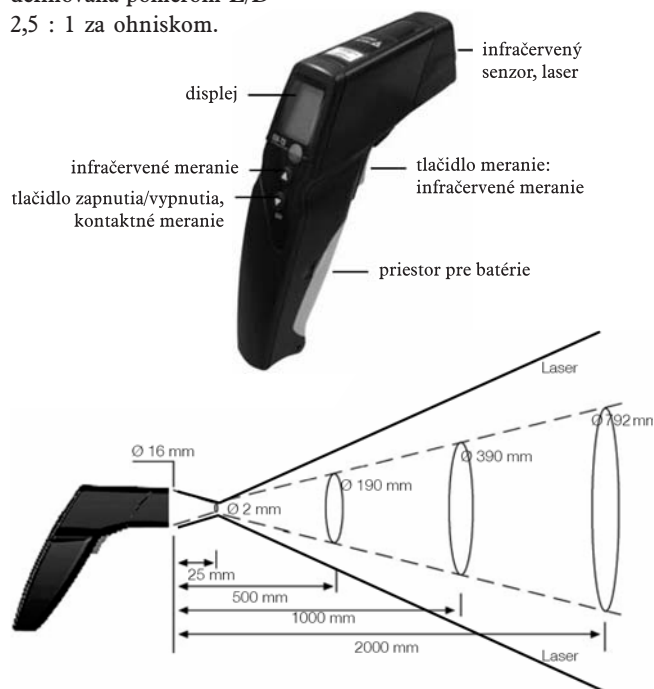

Testo 830-T3

Velmi oblíbené bezdotykové infračervené (IR) teploměry série testo 830-T1 a testo 830-T2 sa dnes rozširujú o nový model **testo 830-T3**. Testo 830-T3 je IR teplomer s 2 laserovými lúčmi, ktoré vymedzujú vonkajší priemer meraného povrchu. Veľkou prednosťou tohto pyrometra je schopnosť merať teplotu aj mimoriadne malých povrchov. Najmenšia meraná plocha má priemer 2 mm vo vzdialenosti 25 mm od optiky prístroja. Optika pyrometra je definovaná pomerom L/D 2,5 : 1 za ohniskom.

výrobok	testo 830 – T3
merací senzor	IR senzor termočlánok K pripojiteľný
merací rozsah	-25 až +400 °C IR senzor -50 až +500 °C typ K
rozlíšenie	0,5 °C IR senzor 0,1 °C typ K
presnosť	± 1,0 °C (-20,0 až +100 °C) ± 2 °C alebo 2 % z m. h. (zvyšný rozsah) ± (0,5 °C ± 0,5 % z m. h.) Typ K
emisivita	nastaviteľná 0,2 až 1,0
vlnová dĺžka	8 až 14 μm
optika	1 : 2,5 (priemer : vzdialenosť)
najmenšia meraná plocha	2 mm pri vzdialenosti 25 mm priemer objektívu 16 mm
počet laserových lúčov	2
časová konštanta	0,5 s IR senzor 1,75 s Typ K
alarm	optický/akustický
prevádzková teplota	-20 až +50 °C
napájanie	9 V AlMn
displej	s podsvietením
životnosť batérie	15 h (trvalá prevádzka)
kryt	ABS (čierny)
rozmery	190 x 75 x 38 mm
hmotnosť	200 g

Je to rýchly teplomer v tvare pištole s podsvieteným displejom, čo je výhodné pri meraní v slabo osvetlených priestoroch. Má možnosť nastaviť limitné hodnoty, po ktorých prekročení sa spúšťa akustický/optický alarm (na displeji). Meranie sa vyznačuje rýchlym reakčným časom, je to teda ideálny teplomer na meranie povrchov pod napätím, elektronických súčiastok, rotujúcich predmetov alebo predmetov na ťažko dostupných miestach.