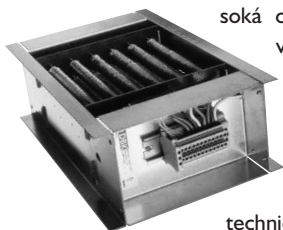

ideálním doplňkem centrálnímu vytápění. Nejvhodnější aplikace jsou ohřevy pro průmyslové budovy, sklady, restaurace, atd. Ohřivače jsou připravené pro zástavbu do vzduchotechnických rozvodů ve výkonech 3 – 54 kW.