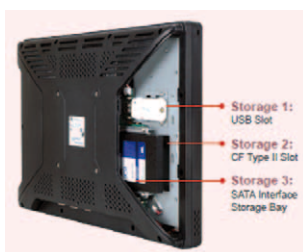

ELVAC SK s.r.o.

Piaristická 6667
911 80 Trenčín
Tel./fax: 032/640 17 66
e-mail: obchod.sk@elvac.eu
www.elvac.sk