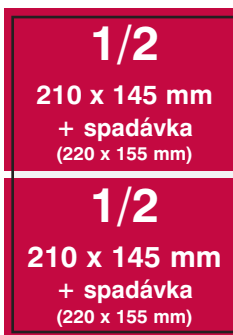

ROZMERY A ROZMIESTNENIE INZERIE NA FORMÁT A4 PRE ATP JOURNAL A iDB JOURNAL

- ak nie je jasné umiestnenie inzercie na spadávku, treba pridať spadávku 5 mm zo všetkých štyroch strán
- spadávka musí byť minimálne 3 mm (my dávame 5 mm)
- v inzerátoch na spadávku musí byť text minimálne 5 mm od okraja, pretože pri knihárenskom spracovaní vzniká riziko, že text môžu odrezať