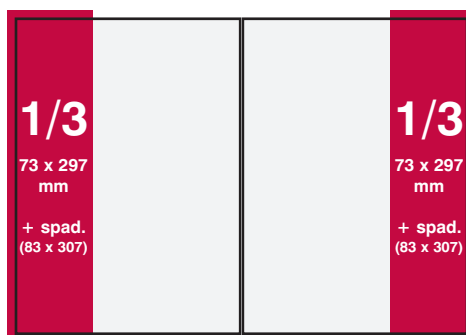

ROZMERY A ROZMIESTNENIE INZERIE NA FORMÁT A4 PRE ATP JOURNAL A iDB JOURNAL

- ak nie je jasné umiestnenie inzercie na spadávku, treba pridať spadávku 5 mm zo všetkých štyroch strán
- spadávka musí byť minimálne 3 mm (my dávame 5 mm)
- v inzerátoch na spadávku musí byť text minimálne 5 mm od okraja, pretože pri knihárenskom spracovaní vzniká riziko, že text môžu odrezať