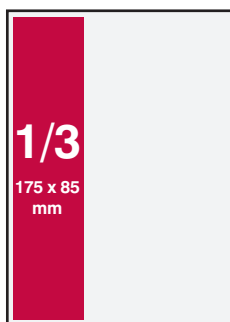

ROZMERY A ROZMIESTNENIE INZERIE NA FORMÁT A4 PRE ATP JOURNAL A iDB JOURNAL

- ak nie je jasné umiestnenie inzercie na spadávku, treba pridať spadávku 5 mm zo všetkých štyroch strán
- spadávka musí byť minimálne 3 mm (my dávame 5 mm)
- v inzerátoch na spadávku musí byť text minimálne 5 mm od okraja, pretože pri knihárenskom spracovaní vzniká riziko, že text môžu odrezať