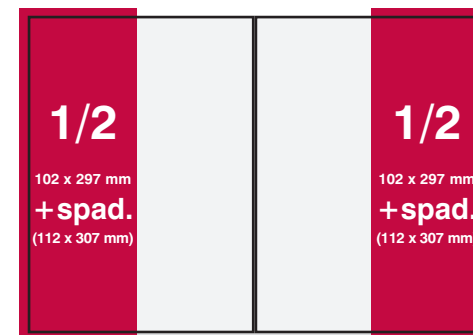

ROZMERY A ROZMIESTNENIE INZERIE NA FORMÁT A4 PRE ATP JOURNAL A iDB JOURNAL

- ak nie je jasné umiestnenie inzercie na spadávku, treba pridať spadávku 5 mm zo všetkých štyroch strán
- spadávka musí byť minimálne 3 mm (my dávame 5 mm)
- v inzerátoch na spadávku musí byť text minimálne 5 mm od okraja, pretože pri knihárenskom spracovaní vzniká riziko, že text môžu odrezať